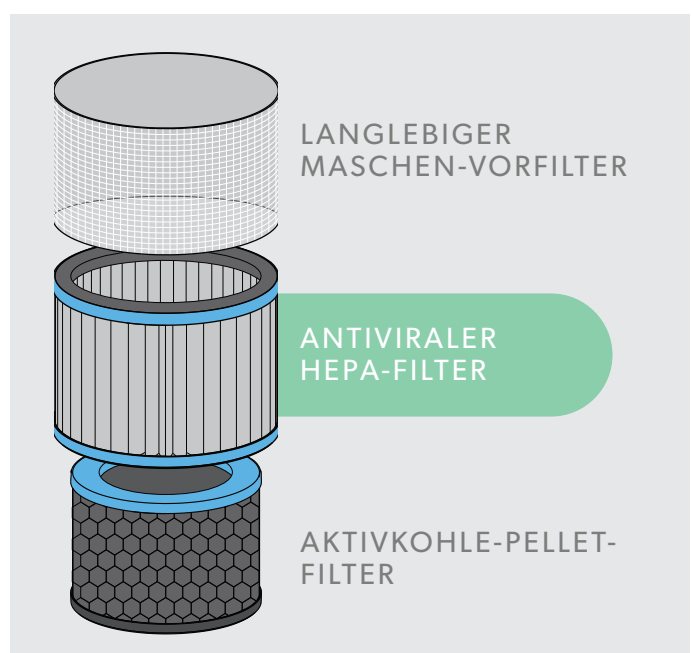

Wählen Sie für Ihren Leitz TruSens den Filter, der Ihre Bedürfnisse am besten erfüllt.

Allergie & Grippe Filter

Schützen Sie sich noch besser vor luftübertragenen Viren und Allergenen. Der antivirale Allergie- & Grippe- HEPA-Filter fängt 99 % der luftübertragene Allergene und Viren, einschließlich des H1N1-Virus.

Geruchsfilter

Der Geruchsfilter ist mit einem speziell entwickelten Hochleistungs-Aktivkohlefilter und einem HEPA-Filter ausgestattet. Die Aktivkohle-Pellets helfen bei der Beseitigung gängiger Koch- und Reinigungsgerüche und der Reduzierung bestimmter flüchtiger organischer Gase (VOCs).

Tierfilter

Der Tier HEPA-Filter fängt bis zu 99,97 % aller Tierschuppen und hilft dabei, gängige Tiergerüche zu entfernen. Für sauberere Luft in Ihrem Zuhause.

Jetzt QR-Code scannen, um mehr Informationen zu erhalten