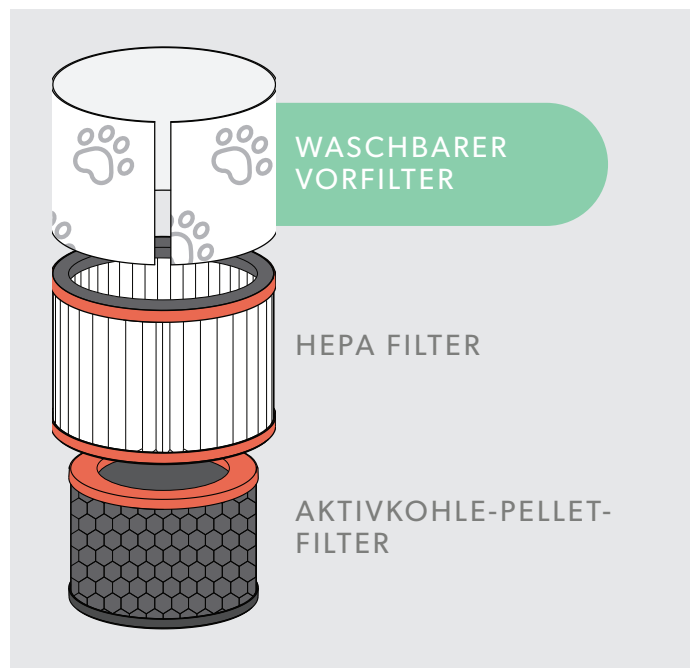

Wählen Sie für Ihren Leitz TruSens den Filter, der Ihre Bedürfnisse am besten erfüllt.

Allergie & Grippe Filter

Schützen Sie sich noch besser vor luftübertragenen Viren und Allergenen. Der antivirale Allergie- & Grippe- HEPA-Filter fängt 99 % der luftübertragene Allergene und Viren, einschließlich des H1N1-Virus.

Geruchsfilter

Der Geruchsfilter ist mit einem speziell entwickelten Hochleistungs-Aktivkohlefilter und einem HEPA-Filter ausgestattet. Die Aktivkohle-Pellets helfen bei der Beseitigung gängiger Koch- und Reinigungsgerüche und der Reduzierung bestimmter flüchtiger organischer Gase (VOCs).

Tierfilter

Der Tier HEPA-Filter fängt bis zu 99,97 % aller Tierschuppen und hilft dabei, gängige Tiergerüche zu entfernen. Für sauberere Luft in Ihrem Zuhause.

Jetzt QR-Code scannen, um mehr Informationen zu erhalten