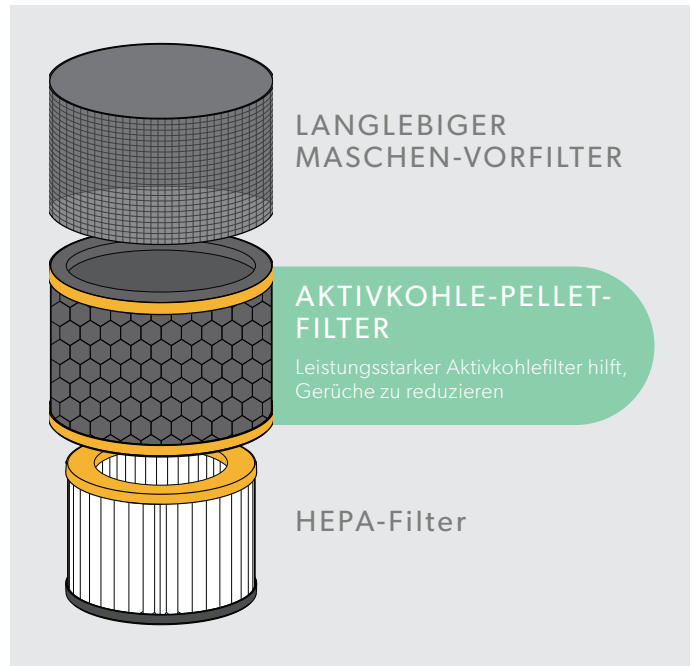

Wählen Sie für Ihren Leitz TruSens den Filter, der Ihre Bedürfnisse am besten erfüllt.

Allergie & Grippe Filter

Schützen Sie sich noch besser vor luftübertragenen Viren und Allergenen. Der antivirale Allergie- & Grippe- HEPA-Filter fängt 99 % der luftübertragene Allergene und Viren, einschließlich des H1N1-Virus.

Geruchsfilter

Der Geruchsfilter ist mit einem speziell entwickelten Hochleistungs-Aktivkohlefilter und einem HEPA-Filter ausgestattet. Die Aktivkohle-Pellets helfen bei der Beseitigung gängiger Koch- und Reinigungsgerüche und der Reduzierung bestimmter flüchtiger organischer Gase (VOCs).

Tierfilter

Der Tier HEPA-Filter fängt bis zu 99,97 % aller Tierschuppen und hilft dabei, gängige Tiergerüche zu entfernen. Für sauberere Luft in Ihrem Zuhause.

Jetzt QR-Code scannen, um mehr Informationen zu erhalten